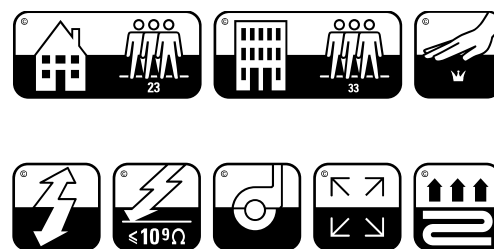

Напольные покрытия Desso укладываются согласно инструкции и рекомендациям производителя. Для сохранности первоначального внешнего вида необходима эффективная регулярная чистка. Продукция Desso используется только в качестве напольного покрытия. Примечание: Desso оставляет за собой право вносить изменения в технические характеристики без дополнительного уведомления. Для получения последней версии тех.характеристики, посетите наш сайт: www.desso.com

Quality- and Environmental Management System Certification
ISO 9001 & ISO 14001

24-2-2011 RUS